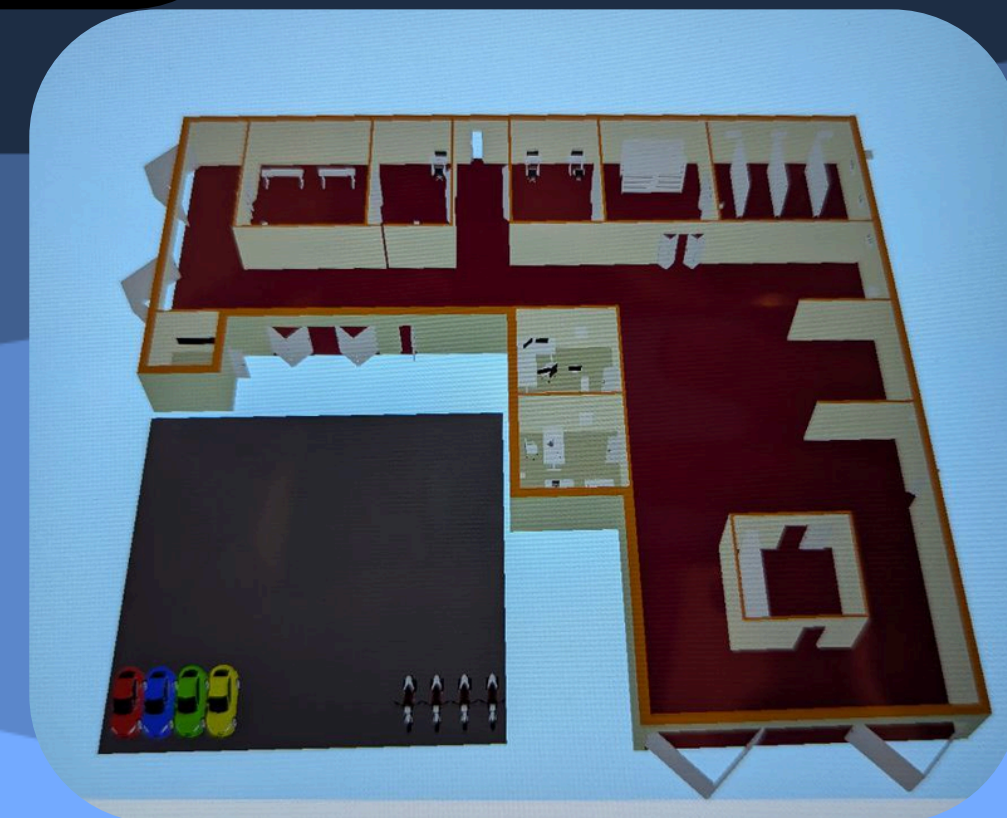

# ***GORGON LOGISTIC WAREHOUSE***

**GROUP 14**

# REKA BENTUK BERFUNGSI

- Struktur gudang berbentuk L.
- Setiap bilik memiliki fungsi yang berlainan dan memainkan peranan penting.
- Aliran keluar masuk gudang hanya memiliki satu arus.
- Antara jenis pengedaran ialah pengatara sebelum berlepas ke outlet lain.
- Inbound outbound.
- Gudang terletak di kawasan perindustrian.